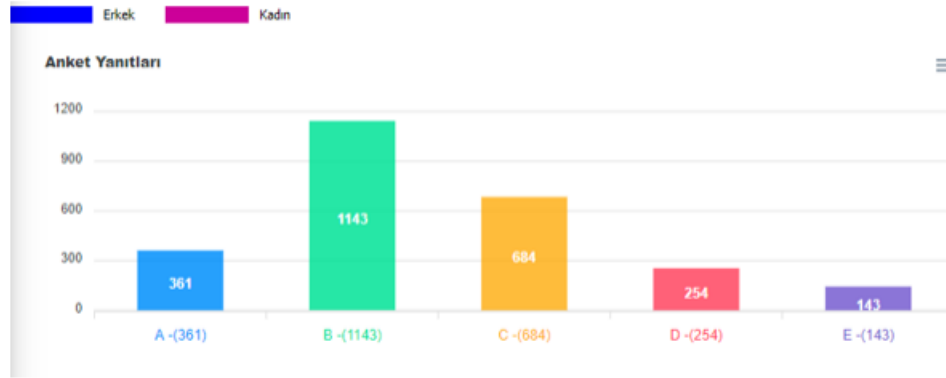

**Soru 12: Üniversitemiz idari birimlerden memnuniyetinizi nasıl değerlendirirsiniz?**

Memnuniyet Oranı: %84,7

A: Mükemmel	: %14
B: İyi	: %44,2
C: Orta	: %26,5
D: İdare Eder	: %9,8
E: Başarısız	: %5,5