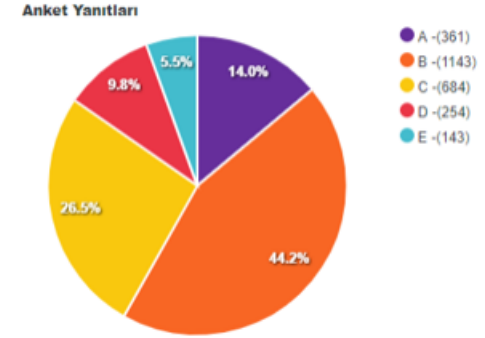

**Soru 12: Üniversitemiz idari birimlerden memnuniyetinizi nasıl değerlendirirsiniz?**

Memnuniyet Oranı: %84,7

A: Mükemmel	: %14
B: İyi	: %44,2
C: Orta	: %26,5
D: İdare Eder	: %9,8
E: Başarısız	: %5,5