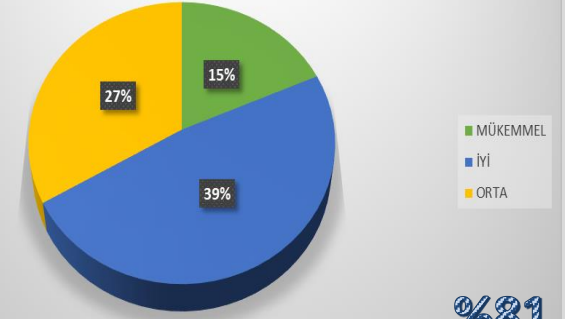

2021 YILI İDARİ BİRİMLERDEN MEMNUNİYET ANKETİ