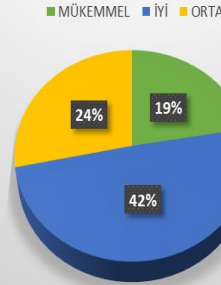

ASBÜ-(Lisansüstü)	Ankete katılan öğrenci sayısı
Bölge Çalışmaları Enstitüsü	25
İslami Araştırmalar Enstitüsü	55
Sosyal Bilimler Enstitüsü	296
Toplam:	376
KİSBÜ	Ankete katılan öğrenci sayısı
(K)Adalet MYO	4
(K)Eğitim Bil. Fak.	123
(K)Hukuk Fak.	183
(K)İn. Top. Bil. Fak.	149
(K)İslami İlim. Fak.	104
(K)SBE	2
Toplam:	565
ANKETE KATILAN TOPLAM ÖĞRENCİ SAYISI	2258

ANKET SORULARI	
Üniversitemiz akademik birimlerden memnuniyetinizi nasıl değerlendirirsiniz?	
Üniversitemiz idari birimlerden memnuniyetinizi nasıl değerlendirirsiniz?	
ANKET CEVAPLARI	
1.YANIT (A)	MÜKEMMEL (5)
2.YANIT (B)	İYİ (4)
3.YANIT (C)	ORTA (3)
4.YANIT (D)	İDARE EDER (2)
5.YANIT (E)	BAŞARISIZ (1)

2021 YILI AKADEMİK BİRİMLERDEN MEMNUNİYET ANKETİ